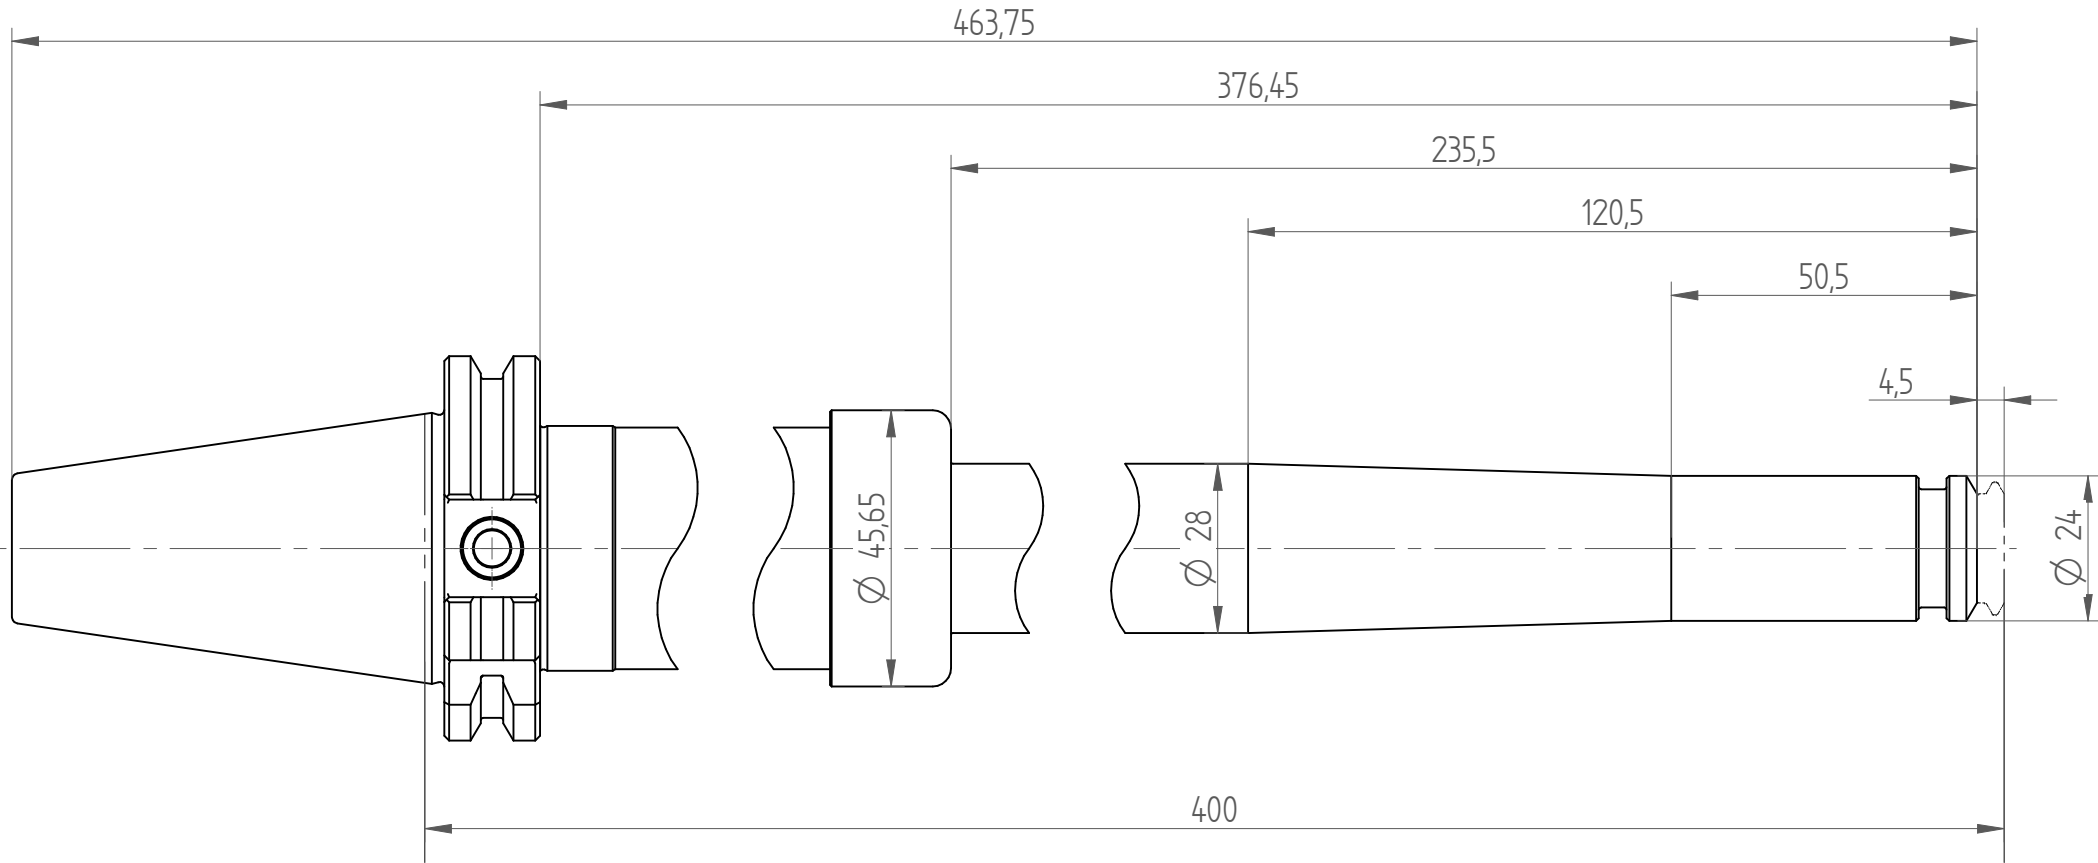

Swiss
Precision
Tools

REGO-FIX®

REGO-FIX AG
Obermattweg 60
4456 Tenniken / Switzerland

Phone +41 61 976 14 66
Fax +41 61 976 14 14
www.rego-fix.com

This is a non-controlled copy. All information given herein is subject to change without notice

The information given herein has been carefully checked and is believed to be correct. REGO-FIX, however, assumes no responsibility or liability for any errors, inaccuracies or omissions that may appear in this drawing

This document is subject to copyright laws. No part of this document may be reproduced or transmitted in any form or any means, electronic or mechanic, for any purpose, without the express written permission of REGO-FIX

Type : TC40_PG15x400_XL
Part No. : 884273230
Date : 15.01.2015
Scale : 1:1.25